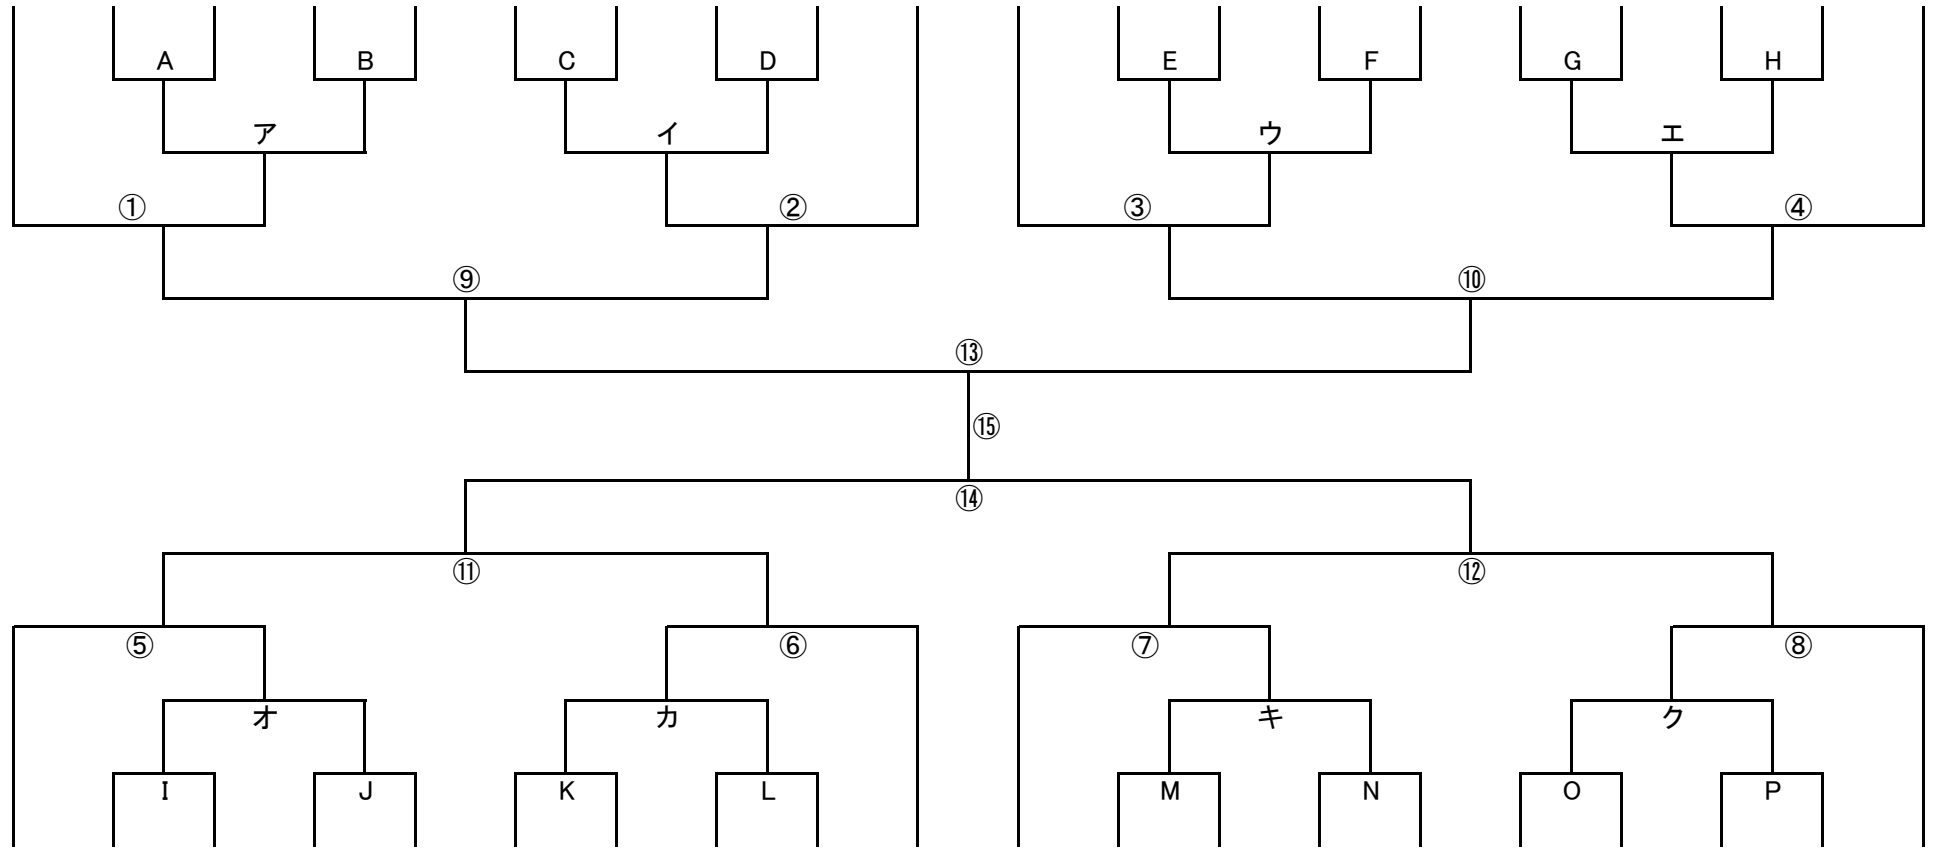

2016年度第28回高円宮杯滋賀県大会大会形式

出場チーム

1部	9チーム	(各リーグ1~3位)
2部	17チーム	
3部4リーグ	12チーム	
ワイルド	2チーム	
計	40チーム	

1日目	1回戦	4コート	9/19(月)	70分
2日目	2回戦	2コート	9/24(土)	70分
3日目	ベスト16	2コート	10/1(土)	70分
4日目	準々決勝	1コート	10/9(日)	70分
5日目	準決勝	1コート	10/10(月)	80分
6日目	決勝	1コート	10/15(土)	80分

セゾンFC 石部中 石山中 栗東中 長浜FAC オールサウス 城山中 彦根南中 草津中 甲南中 FC湖東 老上中 JOY 堅田中 彦根東中 MIO東近江 信楽中 グラヴィス 神照FC ラドソン

MIO滋賀 近江兄弟社 瀬田中 水口中 BIWAKO SC 玉川中 アズー滋賀 彦根中央 立命館守山中 COLORS FOSTA レイジェンド 甲西北中 栗東西中 甲賀中 瀬田北中 YASU Club エスピロッサ RESTA FC SETA

トップリーグ優勝は関西大会出場、2位~9位が第1シード、10位と2部上位7チームが第2シード(各ブロックの同じ順位どうして、成績の良いチームを上位とする)