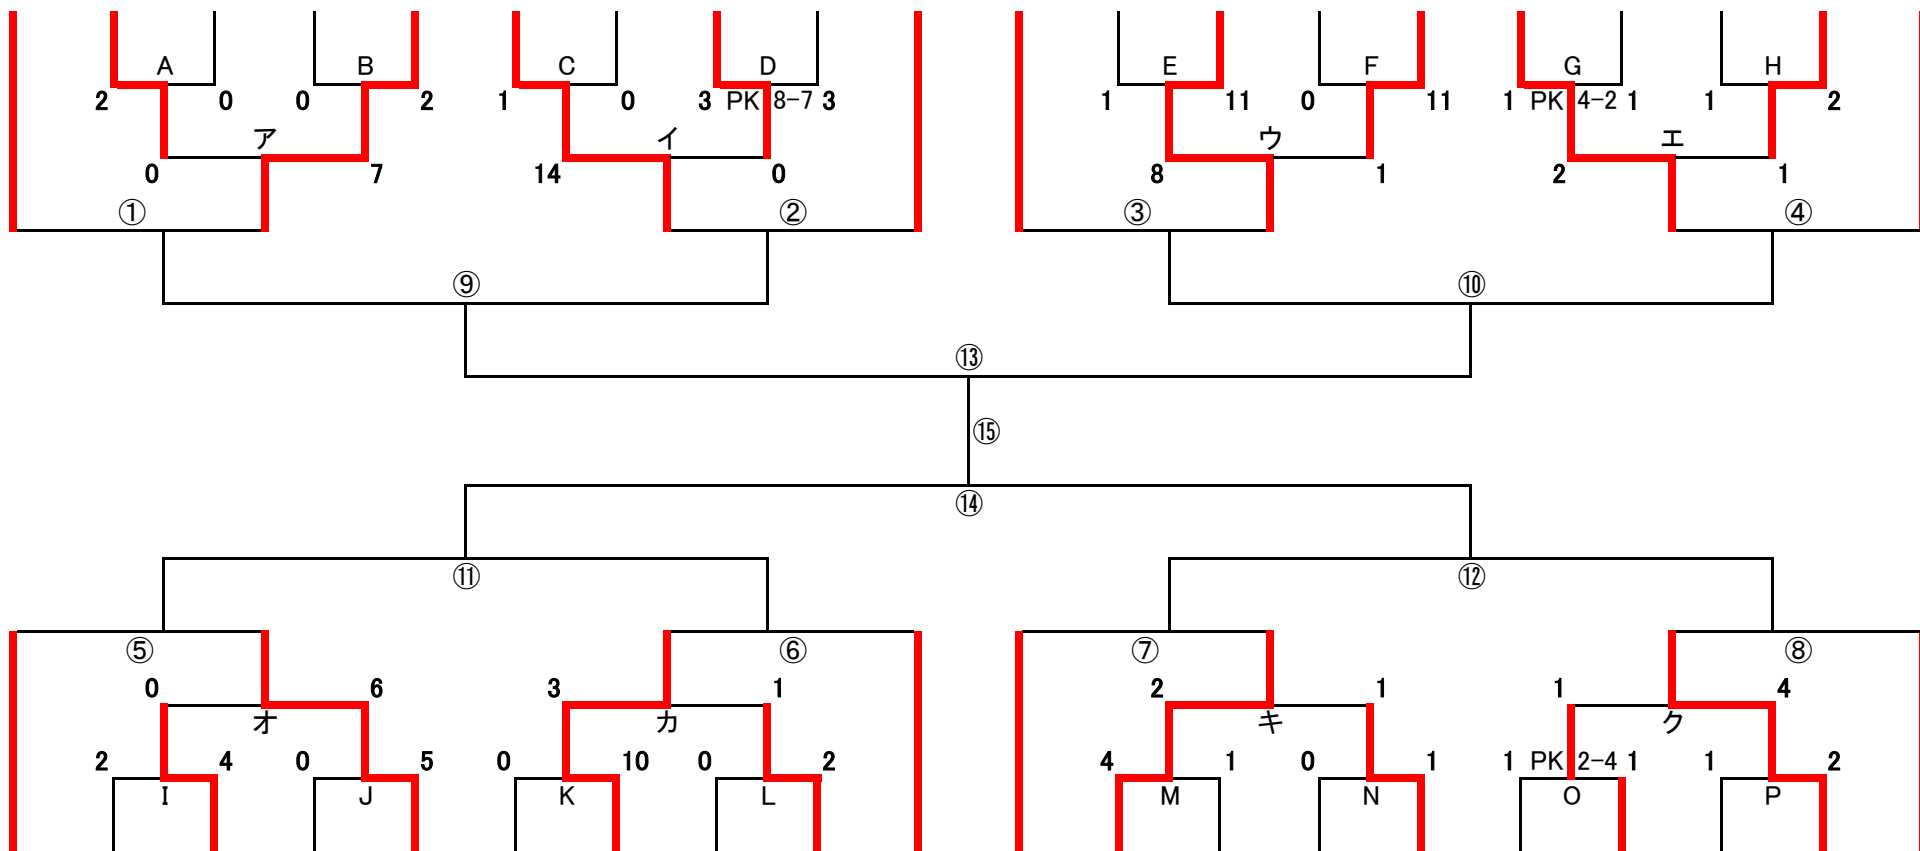

2016年度第28回高円宮杯滋賀県大会大会形式

出場チーム

1部	9チーム	
2部	17チーム	
3部4リーグ	12チーム	(各リーグ1~3位)
ワイルド	2チーム	
計	40チーム	

1日目	1回戦	4コート	9/19(月)	70分
2日目	2回戦	2コート	9/24(土)	70分
3日目	ベスト16	2コート	10/1(土)	70分
4日目	準々決勝	1コート	10/9(日)	70分
5日目	準決勝	1コート	10/10(月)	80分
6日目	決勝	1コート	10/15(土)	80分

セゾンFC 石部中 石山中 栗東中 長浜FAC オールサウス 城山中 彦根南中 草津中 甲南中 FC湖東 老上中 JOY 堅田中 彦根東中 MIO東近江 信楽中 グラヴィス 神照FC ラドソン

MIO滋賀 近江兄弟社 瀬田中 水口中 BIWAKO SC 玉川中 アズー滋賀 彦根中央 立命館守山中 COLORS FOSTA レイジェンド 甲西北中 栗東西中 甲賀中 瀬田北中 YASU Club エスピロッサ RESTA FC SETA

トップリーグ優勝は関西大会出場、2位~9位が第1シード、10位と2部上位7チームが第2シード(各ブロックの同じ順位どうして、成績の良いチームを上位とする)