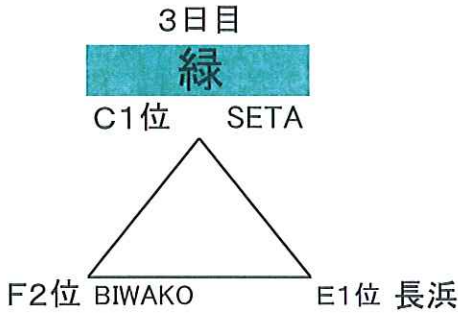

《二次予選》 順位別リーグ

【3日目】

11月7日		希望ヶ丘 陸上		主審・4審	副	副
10:00	SETA	2-0	BIWAKO	カラーズ	カラーズ	カラーズ
11:15						
12:15	BIWAKO	1-2	長浜	オールサウス	オールサウス	オールサウス
13:30						
14:45	SETA	4-0	長浜	FOSTA	FOSTA	FOSTA
16:00						

※16:45完全撤収

順位決定戦

【4日目】

11月8日		ビッグレイク C			主審・4審	副審
①	9:30	FOSTA		SAGAWA	SETA	セゾン
②	11:30	SETA		セゾン	FOSTA	SAGAWA
③	14:00	①勝	決勝	②勝	①負	②負
④	15:30	①負	三決	②負	①勝	②勝

※決勝トーナメントは審判・4審・副審2名は大人が担当となります。

優勝	
第二位	
第三位	
第四位	