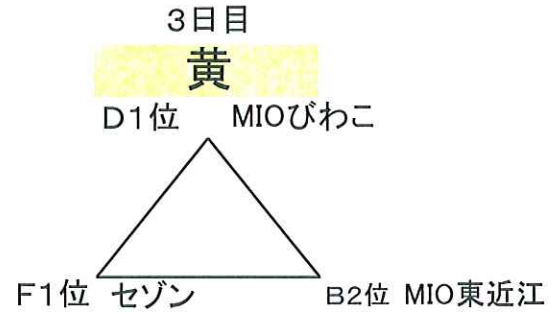

《二次予選》 順位別リーグ

【3日目】

11月7日		希望ヶ丘 陸上		主審・4審	副	副
10:00	SETA	2-0	BIWAKO	カラーズ	カラーズ	カラーズ
11:15						
12:15	BIWAKO	1-2	長浜	オールサウス	オールサウス	オールサウス
13:30						
14:45	SETA	4-0	長浜	FOSTA	FOSTA	FOSTA
16:00						

※16:45完全撤収

順位決定戦

【4日目】

11月8日		ビッグレイク C			主審・4審	副審
①	9:30	FOSTA		SAGAWA	SETA	セゾン
②	11:30	SETA		セゾン	FOSTA	SAGAWA
③	14:00	①勝	決勝	②勝	①負	②負
④	15:30	①負	三決	②負	①勝	②勝

※決勝トーナメントは審判・4審・副審2名は大人が担当となります。

優勝	
第二位	
第三位	
第四位	