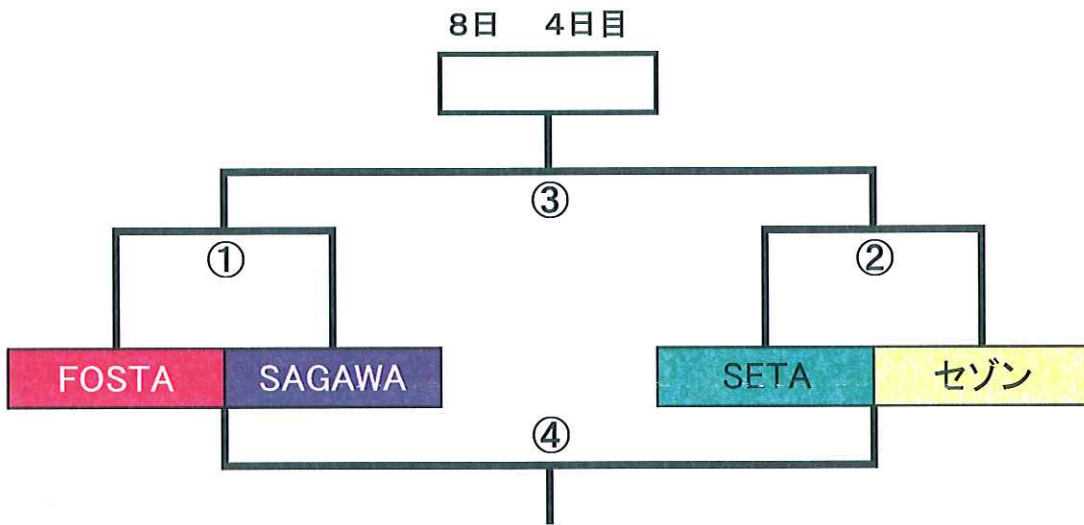

【3日目】

11月7日		立入河川G(芝)		主審・4審	副	副
10:30	エスピロッサ	5-0	淡海	AZUL		
11:30	AZUL	1-0	グラビス	エスピロッサ		
13:30	エスピロッサ	5-0	グラビス	淡海		
14:30	AZUL	6-1	淡海	グラビス		

※16:45完全撤収

【4日目】

11月8日		伊香立公園G		主審・4審	副	副
10:00	レスタ	25分H	レイジエンド滋賀	JOY		
11:00	セントラル	25分H	神照	YASU		
12:00	レイジエンド滋賀	25分H	JOY	レスタ		
13:00	神照	25分H	YASU	セントラル		
14:00	レスタ	25分H	JOY	レイジエンド滋賀		
15:00	セントラル	25分H	YASU	神照		

順位決定戦

【4日目】

11月8日		ビッグレイク C			主審・4審	副審
①	9:30	FOSTA		SAGAWA	SETA	セゾン
②	11:30	SETA		セゾン	FOSTA	SAGAWA
③	14:00	①勝	決勝	②勝	①負	②負
④	15:30	①負	三決	②負	①勝	②勝

※決勝トーナメントは審判・4審・副審2名は大人が担当となります。

優勝	
第二位	
第三位	
第四位	