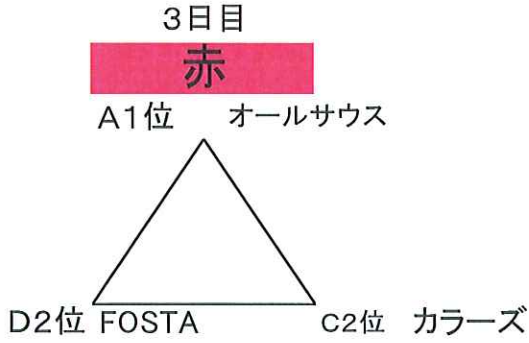

《二次予選》 順位別リーグ

【3日目】

11月7日		希望ヶ丘 陸上		主審・4審	副	副
10:00	SETA	2-0	BIWAKO	カラーズ	カラーズ	カラーズ
11:15						
12:15	BIWAKO	1-2	長浜	オールサウス	オールサウス	オールサウス
13:30						
14:45	SETA	4-0	長浜	FOSTA	FOSTA	FOSTA
16:00						

※16:45完全撤収