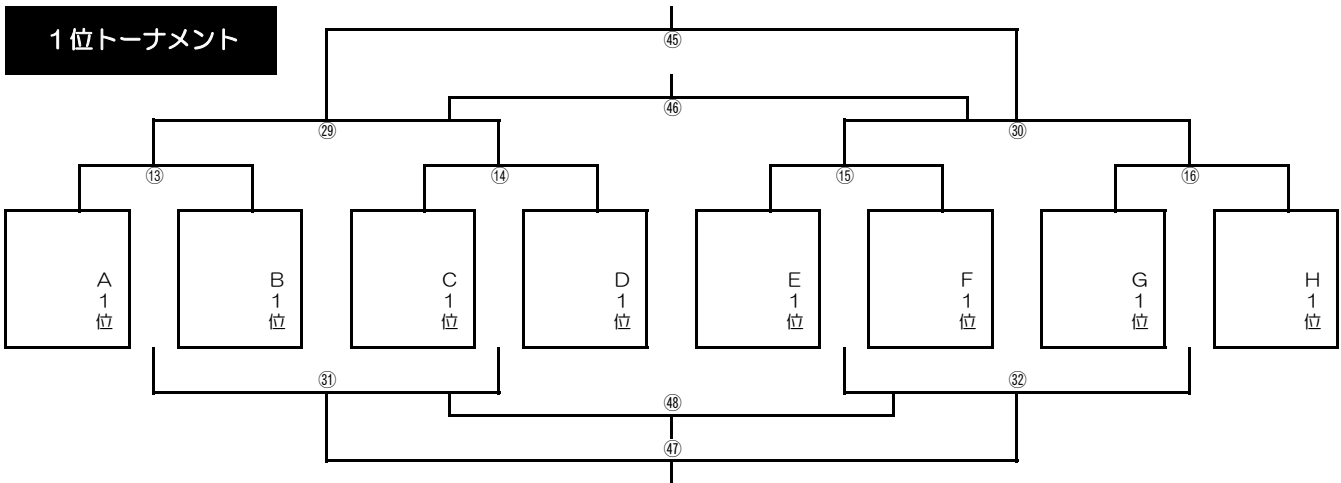

YANMAR U-12 Football Tournament 順位決定トーナメント

1位トーナメント