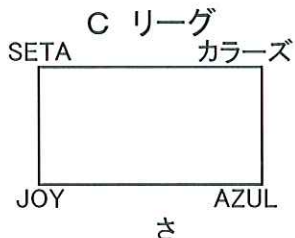

# 2015年 滋賀県クラブユース新人戦 グループリーグ

**【1日目】**

10月31日		ビッグレイクC		主審・4審	副	副
10:00	湖東	0-0	オールサウス	エスピロッサ	エスピロッサ	エスピロッサ
11:15	レスタ	0-0	エスピロッサ	湖東	湖東	湖東
13:30	オールサウス	5-1	エスピロッサ	レスタ	レスタ	レスタ
14:45	湖東	3-0	レスタ	オールサウス	オールサウス	オールサウス