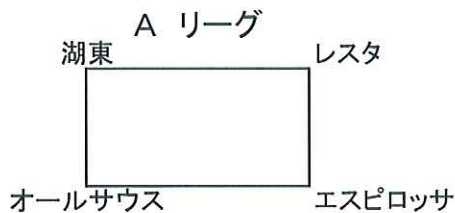

# 2015年 滋賀県クラブユース新人戦 グループリーグ

**【1日目】**

10月31日		ビッグレイクC		主審・4審	副	副
10:00	湖東	0-0	オールサウス	エスピロッサ	エスピロッサ	エスピロッサ
11:15	レスタ	0-0	エスピロッサ	湖東	湖東	湖東
13:30	オールサウス	5-1	エスピロッサ	レスタ	レスタ	レスタ
14:45	湖東	3-0	レスタ	オールサウス	オールサウス	オールサウス