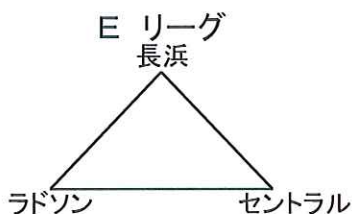

# 2015年 滋賀県クラブユース新人戦 グループリーグ

**【1日目】**

10月31日		ビッグレイクC		主審・4審	副	副
10:00	湖東	0-0	オールサウス	エスピロッサ	エスピロッサ	エスピロッサ
11:15	レスタ	0-0	エスピロッサ	湖東	湖東	湖東
13:30	オールサウス	5-1	エスピロッサ	レスタ	レスタ	レスタ
14:45	湖東	3-0	レスタ	オールサウス	オールサウス	オールサウス