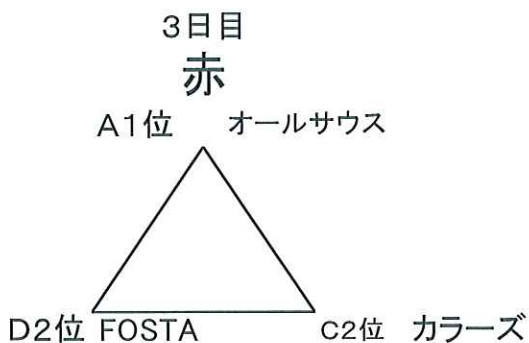

順位別リーグ

【3日目】

11月7日 希望ヶ丘 陸上				主審・4審	副	副
10:00	SETA	—	BIWAKO	カラーズ	カラーズ	カラーズ
11:15						
12:15	BIWAKO	—	長浜	オールサウス	オールサウス	オールサウス
13:30						
14:45	SETA	—	長浜	FOSTA	FOSTA	FOSTA
16:00						

※16:45完全撤収

【3日目】

11月7日 希望ヶ丘 球技場				主審・4審	副	副
10:00	オールサウス	—	FOSTA	長浜	長浜	長浜
12:15	FOSTA	—	カラーズ	SETA	SETA	SETA
14:45	オールサウス	—	カラーズ	BIWAKO	BIWAKO	BIWAKO

※16:45完全撤収

【3日目】

11月7日 J-FREE-PARK(MIO)				主審・4審	副	副
9:15	ラドソン	—	湖東	MIOびわこ	MIOびわこ	MIOびわこ
10:30	セゾン	—	MIO東近江	ラドソン	ラドソン	ラドソン
11:45	SAGAWA	—	湖東	セゾン	セゾン	セゾン
13:00	MIOびわこ	—	MIO東近江	湖東	湖東	湖東
14:15	SAGAWA	—	ラドソン	MIO東近江	MIO東近江	MIO東近江
15:30	MIOびわこ	—	セゾン	SAGAWA	SAGAWA	SAGAWA

【3日目】

11月7日 立入河川G(芝)				主審・4審	副	副
10:30	エスピロッサ	—	淡海	AZUL		
11:30	AZUL	—	グラビス	エスピロッサ		
13:30	エスピロッサ	—	グラビス	淡海		
14:30	AZUL	—	淡海	グラビス		

※16:45完全撤収

【4日目】

11月8日 伊香立公園G				主審・4審	副	副
10:00	レスタ	25分H	レイジエンド滋賀	JOY		
11:00	セントラル	25分H	神照	YASU		
12:00	レイジエンド滋賀	25分H	JOY	レスタ		
13:00	神照	25分H	YASU	セントラル		
14:00	レスタ	25分H	JOY	レイジエンド滋賀		
15:00	セントラル	25分H	YASU	神照