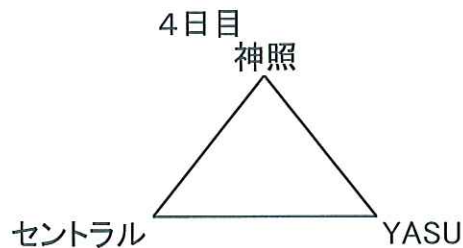

**【1日目】**

10月31日		立入河川G(芝)		主審・4審	副	副
10:30	ラドソン	10-0	セントラル	SETA	SETA	SETA
11:45	JOY	1-2	カラーズ	ラドソン	ラドソン	ラドソン
13:00	SETA	3-0	AZUL	JOY	JOY	JOY

順位別リーグ

【3日目】

11月7日 希望ヶ丘 陸上				主審・4審	副	副
10:00	SETA	—	BIWAKO	カラーズ	カラーズ	カラーズ
11:15						
12:15	BIWAKO	—	長浜	オールサウス	オールサウス	オールサウス
13:30						
14:45	SETA	—	長浜	FOSTA	FOSTA	FOSTA
16:00						

※16:45完全撤収

【3日目】

11月7日 希望ヶ丘 球技場				主審・4審	副	副
10:00	オールサウス	—	FOSTA	長浜	長浜	長浜
12:15	FOSTA	—	カラーズ	SETA	SETA	SETA
14:45	オールサウス	—	カラーズ	BIWAKO	BIWAKO	BIWAKO

※16:45完全撤収

【3日目】

11月7日 J-FREE-PARK(MIO)				主審・4審	副	副
9:15	ラドソン	—	湖東	MIOびわこ	MIOびわこ	MIOびわこ
10:30	セゾン	—	MIO東近江	ラドソン	ラドソン	ラドソン
11:45	SAGAWA	—	湖東	セゾン	セゾン	セゾン
13:00	MIOびわこ	—	MIO東近江	湖東	湖東	湖東
14:15	SAGAWA	—	ラドソン	MIO東近江	MIO東近江	MIO東近江
15:30	MIOびわこ	—	セゾン	SAGAWA	SAGAWA	SAGAWA

【3日目】

11月7日 立入河川G(芝)				主審・4審	副	副
10:30	エスピロッサ	—	淡海	AZUL		
11:30	AZUL	—	グラビス	エスピロッサ		
13:30	エスピロッサ	—	グラビス	淡海		
14:30	AZUL	—	淡海	グラビス		

※16:45完全撤収

【4日目】

11月8日 伊香立公園G				主審・4審	副	副
10:00	レスタ	25分H	レイジエンド滋賀	JOY		
11:00	セントラル	25分H	神照	YASU		
12:00	レイジエンド滋賀	25分H	JOY	レスタ		
13:00	神照	25分H	YASU	セントラル		
14:00	レスタ	25分H	JOY	レイジエンド滋賀		
15:00	セントラル	25分H	YASU	神照		