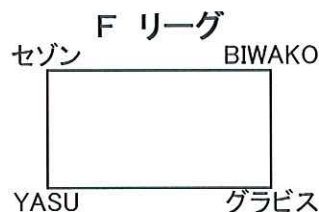

# 2015年 滋賀県クラブユース新人戦 グループリーグ

**【1日目】**

10月31日		ビッグレイクC		主審・4審	副	副
10:00	湖東	0-0	オールサウス	エスピロッサ	エスピロッサ	エスピロッサ
11:15	レスタ	0-0	エスピロッサ	湖東	湖東	湖東
13:30	オールサウス	5-1	エスピロッサ	レスタ	レスタ	レスタ
14:45	湖東	3-0	レスタ	オールサウス	オールサウス	オールサウス