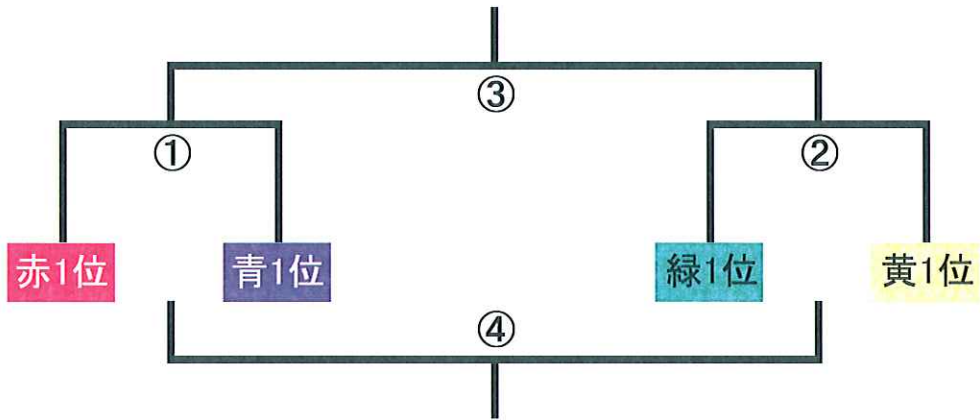

【3日目】

11月7日 立入河川G(芝)				主審・4審	副	副
10:30	エスピロッサ	—	淡海	AZUL		
11:30	AZUL	—	グラビス	エスピロッサ		
13:30	エスピロッサ	—	グラビス	淡海		
14:30	AZUL	—	淡海	グラビス		

※16:45完全撤収

【4日目】

11月8日 伊香立公園G				主審・4審	副	副
10:00	レスタ	25分H	レイジエンド滋賀	JOY		
11:00	セントラル	25分H	神照	YASU		
12:00	レイジエンド滋賀	25分H	JOY	レスタ		
13:00	神照	25分H	YASU	セントラル		
14:00	レスタ	25分H	JOY	レイジエンド滋賀		
15:00	セントラル	25分H	YASU	神照		

順位決定戦

8日 4日目

【4日目】

11月8日		ビッグレイク C			主審・4審	副審
①	9:30	赤1位		青1位	緑1位	黄1位
②	11:30	緑1位		黄1位	赤1位	青1位
③	14:00	①勝	決勝	②勝	①負	②負
④	15:30	①負	三決	②負	①勝	②勝

※決勝トーナメントは審判・4審・副審2名は大人が担当となります。