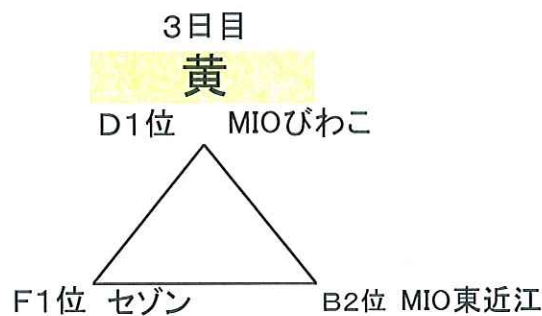

順位別リーグ

【3日目】

11月7日 希望ヶ丘 陸上				主審・4審	副	副
10:00	SETA	—	BIWAKO	カラーズ	カラーズ	カラーズ
11:15						
12:15	BIWAKO	—	長浜	オールサウス	オールサウス	オールサウス
13:30						
14:45	SETA	—	長浜	FOSTA	FOSTA	FOSTA
16:00						

※16:45完全撤収

【3日目】

11月7日 希望ヶ丘 球技場				主審・4審	副	副
10:00	オールサウス	—	FOSTA	長浜	長浜	長浜
12:15	FOSTA	—	カラーズ	SETA	SETA	SETA
14:45	オールサウス	—	カラーズ	BIWAKO	BIWAKO	BIWAKO

※16:45完全撤収

【3日目】

11月7日 J-FREE-PARK(MIO)				主審・4審	副	副
9:15	ラドソン	—	湖東	MIOびわこ	MIOびわこ	MIOびわこ
10:30	セゾン	—	MIO東近江	ラドソン	ラドソン	ラドソン
11:45	SAGAWA	—	湖東	セゾン	セゾン	セゾン
13:00	MIOびわこ	—	MIO東近江	湖東	湖東	湖東
14:15	SAGAWA	—	ラドソン	MIO東近江	MIO東近江	MIO東近江
15:30	MIOびわこ	—	セゾン	SAGAWA	SAGAWA	SAGAWA

【3日目】

11月7日 立入河川G(芝)				主審・4審	副	副
10:30	エスピロッサ	—	淡海	AZUL		
11:30	AZUL	—	グラビス	エスピロッサ		
13:30	エスピロッサ	—	グラビス	淡海		
14:30	AZUL	—	淡海	グラビス		

※16:45完全撤収

【4日目】

11月8日 伊香立公園G				主審・4審	副	副
10:00	レスタ	25分H	レイジエンド滋賀	JOY		
11:00	セントラル	25分H	神照	YASU		
12:00	レイジエンド滋賀	25分H	JOY	レスタ		
13:00	神照	25分H	YASU	セントラル		
14:00	レスタ	25分H	JOY	レイジエンド滋賀		
15:00	セントラル	25分H	YASU	神照