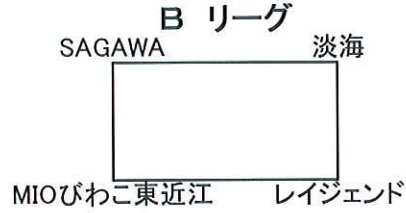

2015年 滋賀県クラブユース新人戦

グループリーグ

【1日目】

10月31日		ビッグレイクC		主審・4審	副	副
10:00	湖東	0-0	オールサウス	エスピロッサ	エスピロッサ	エスピロッサ
11:15	レスタ	0-0	エスピロッサ	湖東	湖東	湖東
13:30	オールサウス	5-1	エスピロッサ	レスタ	レスタ	レスタ
14:45	湖東	3-0	レスタ	オールサウス	オールサウス	オールサウス

【2日目】

11月1日		ビッグレイクB		主審・4審	副	副
10:30	長浜	2-1	ラドソン	エスピロッサ	エスピロッサ	エスピロッサ
11:45	オールサウス	7-0	レスタ	長浜	長浜	長浜
13:00	湖東	8-0	エスピロッサ	ラドソン	ラドソン	ラドソン
14:15	長浜	7-0	セントラル	レスタ	レスタ	レスタ
15:30	セゾン	3-0	BIWAKO	湖東	湖東	湖東

【1日目】