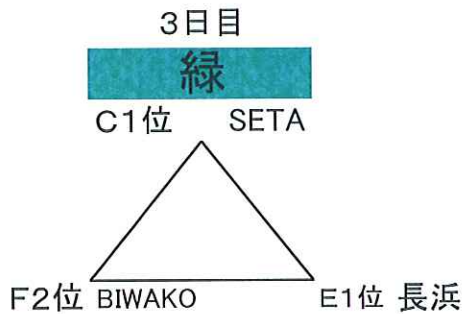

【1日目】

10月31日		湖南市民G		主審・4審	副	副
10:30	BIWAKO	7-0	グラビス	セゾン	セゾン	セゾン
11:45	セゾン	5-0	YASU	BIWAKO	BIWAKO	BIWAKO
14:00	セゾン	7-0	グラビス	YASU	YASU	YASU
15:15	BIWAKO	7-1	YASU	グラビス	グラビス	グラビス

【2日目】

11月1日		伊香立公園G(芝)		主審・4審	副	副
10:00	SETA	4-1	JOY	グラビス	グラビス	グラビス
11:15	AZUL	1-2	カラーズ	SETA	SETA	SETA
12:30	YASU	5-0	グラビス	カラーズ	カラーズ	カラーズ
14:00	JOY	2-1	AZUL	YASU	YASU	YASU
15:15	SETA	1-0	カラーズ	JOY	JOY	JOY

【1日目】

10月31日		立入河川G(芝)		主審・4審	副	副
10:30	ラドソン	10-0	セントラル	SETA	SETA	SETA
11:45	JOY	1-2	カラーズ	ラドソン	ラドソン	ラドソン
13:00	SETA	3-0	AZUL	JOY	JOY	JOY

《二次予選》 順位別リーグ

【3日目】

11月7日		希望ヶ丘 陸上		主審・4審	副	副
10:00	SETA	2-0	BIWAKO	カラーズ	カラーズ	カラーズ
11:15						
12:15	BIWAKO	1-2	長浜	オールサウス	オールサウス	オールサウス
13:30						
14:45	SETA	4-0	長浜	FOSTA	FOSTA	FOSTA
16:00						