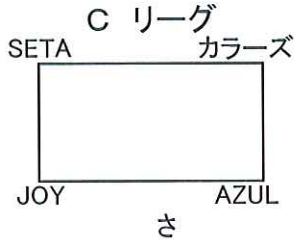

2015年 滋賀県クラブユース新人戦

グループリーグ

【1日目】

10月31日		ビッグレイクC		主審・4審	副	副
10:00	湖東	0-0	オールサウス	エスピロッサ	エスピロッサ	エスピロッサ
11:15	レスタ	0-0	エスピロッサ	湖東	湖東	湖東
13:30	オールサウス	5-1	エスピロッサ	レスタ	レスタ	レスタ
14:45	湖東	3-0	レスタ	オールサウス	オールサウス	オールサウス