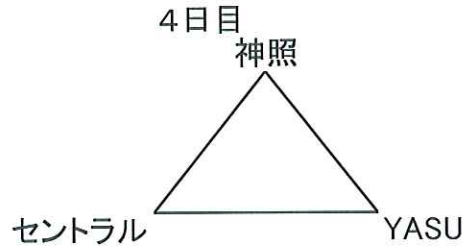

【3日目】

11月7日		立入河川G(芝)		主審・4審	副	副
10:30	エスピロッサ	5-0	淡海			AZUL
11:30	AZUL	1-0	グラビス			エスピロッサ
13:30	エスピロッサ	5-0	グラビス			淡海
14:30	AZUL	6-1	淡海			グラビス

※16:45完全撤収