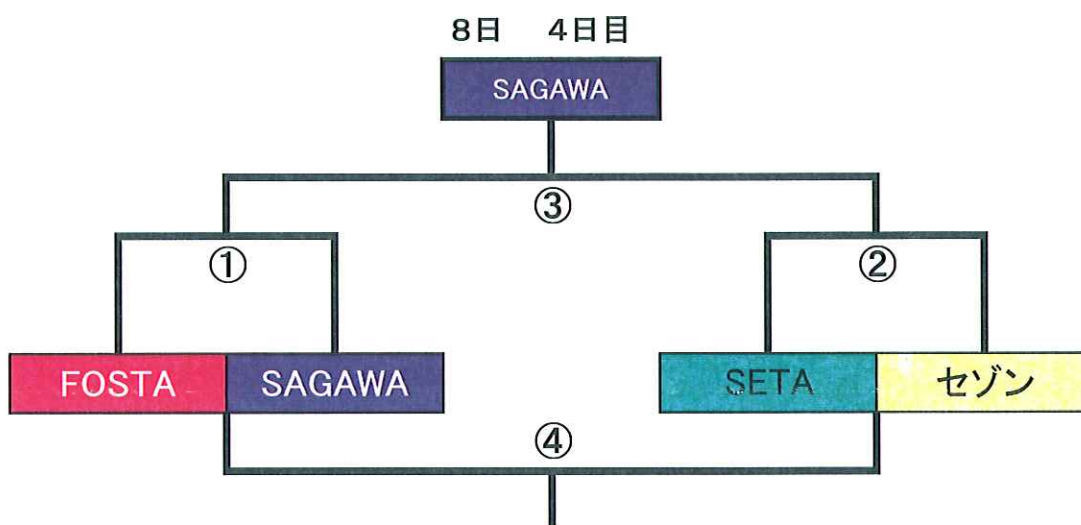

【3日目】

11月7日		立入河川G(芝)		主審・4審	副	副
10:30	エスピロッサ	5-0	淡海			AZUL
11:30	AZUL	1-0	グラビス			エスピロッサ
13:30	エスピロッサ	5-0	グラビス			淡海
14:30	AZUL	6-1	淡海			グラビス

※16:45完全撤収

【4日目】

11月8日		伊香立公園G		主審・4審	副	副
10:00	レスタ	25分H	レイジエンド滋賀			JOY
11:00	セントラル	25分H	神照			YASU
12:00	レイジエンド滋賀	25分H	JOY			レスタ
13:00	神照	25分H	YASU			セントラル
14:00	レスタ	25分H	JOY			レイジエンド滋賀
15:00	セントラル	25分H	YASU			神照

順位決定戦

【4日目】

11月8日		ビッグレイク C		主審・4審	副審	
準決	9:30	FOSTA	1-5	SAGAWA	SETA	セゾン
準決	11:30	SETA	4-1	セゾン	FOSTA	SAGAWA
決勝	14:00	SAGAWA	2-0	SETA	セゾン	FOSTA
三決	15:30	セゾン	0-0 PK4-2	FOSTA	SAGAWA	SETA

※決勝トーナメントは審判・4審・副審2名は大人が担当となります。