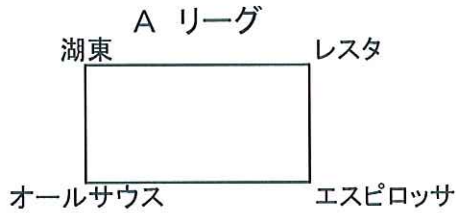

2015年 滋賀県クラブユース新人戦

グループリーグ

【1日目】

10月31日		ビッグレイクC		主審・4審	副	副
10:00	湖東	0-0	オールサウス	エスピロッサ	エスピロッサ	エスピロッサ
11:15	レスタ	0-0	エスピロッサ	湖東	湖東	湖東
13:30	オールサウス	5-1	エスピロッサ	レスタ	レスタ	レスタ
14:45	湖東	3-0	レスタ	オールサウス	オールサウス	オールサウス