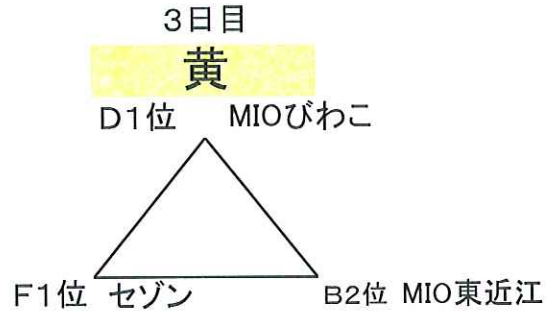

《二次予選》 順位別リーグ