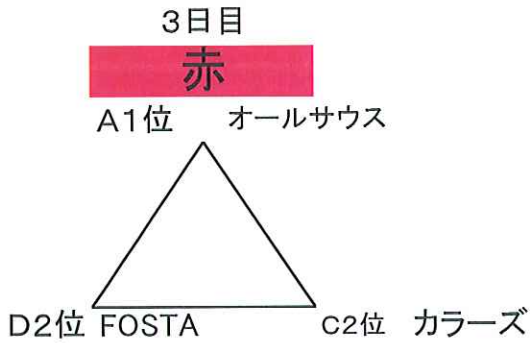

《二次予選》 順位別リーグ