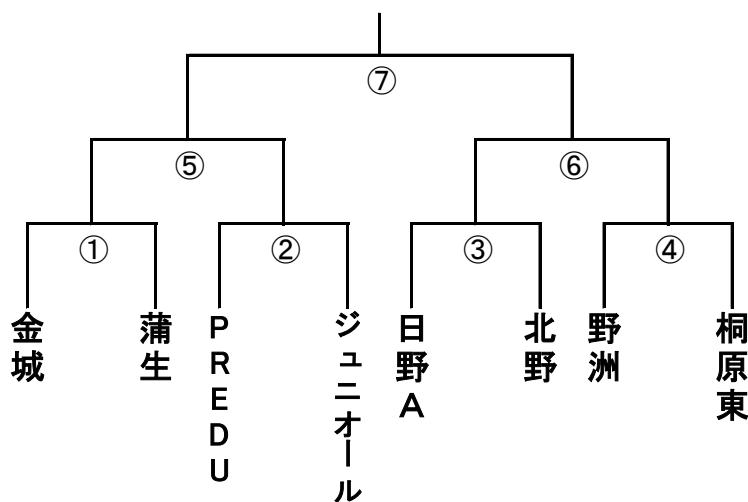

湖東ブロック6年生大会決勝トーナメント

2015年7月4日

1. 日 時 2015年7月5日(日)
2. 会 場 荒神山B
3. 競技方法 トーナメント戦
4. 試合時間 15分-5分-15分
5. その他

会場準備 : 第1試合および第2試合の4チームで行う
 会場後始末 : 最終試合の2チームで行う
 会場責任 : 午前担当 北野
 午後担当 ②の試合勝者

6. 組み合わせ及び試合時間

NO	試合時間	対戦カード	審判
①	9:00~	金城 VS 蒲生	③の両チーム
②	9:45~	PREDU VS ジュニオール	①の両チーム
③	10:30~	日野A VS 北野	②の両チーム
④	11:15~	野洲 VS 桐原東	③の両チーム
⑤	12:30~	①勝者 VS ②勝者	④の両チーム
⑥	13:15~	③勝者 VS ④勝者	⑤の両チーム
⑦	14:50~	⑤勝者 VS ⑥勝者	⑤⑥の負けチーム

※⑦試合開始は、⑥試合終了の50分後とする。