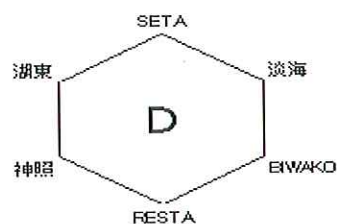

2015 第30回日本クラブユース選手権U-15滋賀県大会

【予選グループ一覧】

予選リーグ戦組合せ

4月26日 1日目					BL A		主審	副審
試合番号		A		B	チーム名			
			-					
23	10:00	オールサウス	-	FOSTA	神照	淡海		
5	11:30	セゾン	-	グラビス	オールサウス	FOSTA		
47	13:00	神照	-	淡海	セゾン	グラビス		
			-					
			-					

4月26日 1日目					水口		主審	副審
試合番号		A		B	チーム名			
			-					
16	10:00	レボナ	-	ラドソン	レスタ	BIWAKO		
3	11:30	AZUL	-	カラーズ	レボナ	ラドソン		
48	13:00	レスタ	-	BIWAKO	AZUL	カラーズ		
			-					
			-					

4月26日 1日目					希望ヶ丘陸上		主審	副審
試合番号		A		B	チーム名			
			-					
15	10:00	MIOびわこ	-	SAGAWA	MIO東近江	エスピロッサ		
35	11:30	レイジェンド	-	長浜FAC	湖東	SETA		
30	13:00	MIO東近江	-	エスピロッサ	MIOびわこ	SAGAWA		
36	14:30	SETA	-	湖東	レイジェンド	長浜FAC		
			-					

4月26日 1日目					希望ヶ丘球場		主審	副審
試合番号		A		B	チーム名			
			-					
			-					
			-					
			-					
			-					

4月29日 2日目					BL B		主審	副審
試合番号		A		B	チーム名			
			-					
7	10:00	セゾン	-	JOY	長浜FAC	YASU		
11	11:15	MIOびわこ	-	レボナ	SETA	神照		
29	12:30	YASU	-	長浜FAC	FOSTA	SAGAWA		
37	13:45	SETA	-	神照	JOY	セゾン		
25	15:00	FOSTA	-	SAGAWA	レボナ	MIOびわこ		

4月29日 2日目					伊香立		主審	副審
試合番号		A		B	チーム名			
			-					
49	10:00	レスタ	-	淡海	ラドソン	オールサウス		
2	11:15	AZUL	-	グラビス	レイジェンド	MIO東近江		
20	12:30	ラドソン	-	オールサウス	BIWAKO	湖東		
31	13:45	MIO東近江	-	レイジェンド	淡海	レスタ		
43	15:00	湖東	-	BIWAKO	グラビス	AZUL