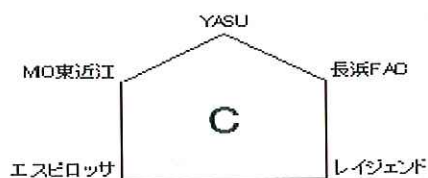

2015 第30回日本クラブユース選手権U-15滋賀県大会

【予選グループ一覧】

予選リーグ戦組合せ

4月26日 1日目					BL A		主審	副審
試合番号		A		B	チーム名			
			-					
23	10:00	オールサウス	-	FOSTA	神照	淡海		
5	11:30	セゾン	-	グラビス	オールサウス	FOSTA		
47	13:00	神照	-	淡海	セゾン	グラビス		
			-					
			-					

4月26日 1日目					水口		主審	副審
試合番号		A		B	チーム名			
			-					
16	10:00	レボナ	-	ラドソン	レスタ	BIWAKO		
3	11:30	AZUL	-	カラーズ	レボナ	ラドソン		
48	13:00	レスタ	-	BIWAKO	AZUL	カラーズ		
			-					
			-					

4月26日 1日目					希望ヶ丘陸上		主審	副審
試合番号		A		B	チーム名			
			-					
15	10:00	MIOびわこ	-	SAGAWA	MIO東近江	エスピロッサ		
35	11:30	レイジェンド	-	長浜FAC	湖東	SETA		
30	13:00	MIO東近江	-	エスピロッサ	MIOびわこ	SAGAWA		
36	14:30	SETA	-	湖東	レイジェンド	長浜FAC		
			-					

4月26日 1日目					希望ヶ丘球場		主審	副審
試合番号		A		B	チーム名			
			-					
			-					
			-					
			-					
			-					

4月29日 2日目					BL B		主審	副審
試合番号		A		B	チーム名			
			-					
7	10:00	セゾン	-	JOY	長浜FAC	YASU		
11	11:15	MIOびわこ	-	レボナ	SETA	神照		
29	12:30	YASU	-	長浜FAC	FOSTA	SAGAWA		
37	13:45	SETA	-	神照	JOY	セゾン		
25	15:00	FOSTA	-	SAGAWA	レボナ	MIOびわこ		

4月29日 2日目					伊香立		主審	副審
試合番号		A		B	チーム名			
			-					
49	10:00	レスタ	-	淡海	ラドソン	オールサウス		
2	11:15	AZUL	-	グラビス	レイジェンド	MIO東近江		
20	12:30	ラドソン	-	オールサウス	BIWAKO	湖東		
31	13:45	MIO東近江	-	レイジェンド	淡海	レスタ		
43	15:00	湖東	-	BIWAKO	グラビス	AZUL