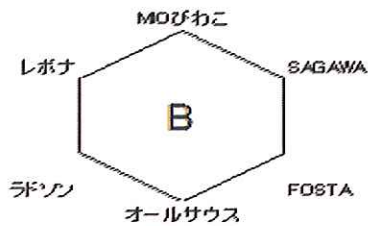

2015 第30回日本クラブユース選手権U-15滋賀県大会

【予選グループ一覧】

予選リーグ戦組合せ

4月26日 1日目				BL A		主審	副審
試合番号		A		B	チーム名		
			-				
23	10:00	オールサウス	-	FOSTA	神照	淡海	
5	11:30	セゾン	-	グラビス	オールサウス	FOSTA	
47	13:00	神照	-	淡海	セゾン	グラビス	
			-				
			-				

4月26日 1日目				水口		主審	副審
試合番号		A		B	チーム名		
			-				
16	10:00	レボナ	-	ラドソン	レスタ	BIWAKO	
3	11:30	AZUL	-	カラーズ	レボナ	ラドソン	
48	13:00	レスタ	-	BIWAKO	AZUL	カラーズ	
			-				
			-				

4月26日 1日目				希望ヶ丘球場		主審	副審
試合番号		A		B	チーム名		
			-				
15	10:00	MIOびわこ	-	SAGAWA	MIO東近江	エスピロッサ	
35	11:30	レイジエンド	-	長浜FAC	湖東	SETA	
30	13:00	MIO東近江	-	エスピロッサ	MIOびわこ	SAGAWA	
36	14:30	SETA	-	湖東	レイジエンド	長浜FAC	
			-				

4月26日 1日目				希望ヶ丘陸上		主審	副審
試合番号		A		B	チーム名		
			-				
			-				
			-				
			-				
			-				

4月29日 2日目				BL B		主審	副審
試合番号		A		B	チーム名		
			-				
7	10:00	セゾン	-	JOY	長浜FAC	YASU	
11	11:15	MIOびわこ	-	レボナ	SETA	神照	
29	12:30	YASU	-	長浜FAC	FOSTA	SAGAWA	
37	13:45	SETA	-	神照	JOY	セゾン	
25	15:00	FOSTA	-	SAGAWA	レボナ	MIOびわこ	

4月29日 2日目				伊香立		主審	副審
試合番号		A		B	チーム名		
			-				
49	10:00	レスタ	-	淡海	ラドソン	オールサウス	
2	11:15	AZUL	-	グラビス	レイジエンド	MIO東近江	
20	12:30	ラドソン	-	オールサウス	BIWAKO	湖東	
31	13:45	MIO東近江	-	レイジエンド	淡海	レスタ	
43	15:00	湖東	-	BIWAKO	グラビス	AZUL