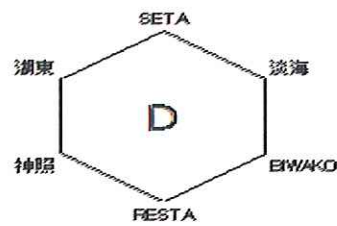

2015 第30回日本クラブユース選手権U-15滋賀県大会

【予選グループ一覧】

予選リーグ戦組合せ

4月26日 1日目				BL A		主審	副審
試合番号		A		B	チーム名		
			-				
23	10:00	オールサウス	-	FOSTA	神照	淡海	
5	11:30	セゾン	-	グラビス	オールサウス	FOSTA	
47	13:00	神照	-	淡海	セゾン	グラビス	
			-				
			-				

4月26日 1日目				水口		主審	副審
試合番号		A		B	チーム名		
			-				
16	10:00	レボナ	-	ラドソン	レスタ	BIWAKO	
3	11:30	AZUL	-	カラーズ	レボナ	ラドソン	
48	13:00	レスタ	-	BIWAKO	AZUL	カラーズ	
			-				
			-				

4月26日 1日目				希望ヶ丘球場		主審	副審
試合番号		A		B	チーム名		
			-				
15	10:00	MIOびわこ	-	SAGAWA	MIO東近江	エスピロッサ	
35	11:30	レイジエンド	-	長浜FAC	湖東	SETA	
30	13:00	MIO東近江	-	エスピロッサ	MIOびわこ	SAGAWA	
36	14:30	SETA	-	湖東	レイジエンド	長浜FAC	
			-				

4月26日 1日目				希望ヶ丘陸上		主審	副審
試合番号		A		B	チーム名		
			-				
			-				
			-				
			-				
			-				

4月29日 2日目				BL B		主審	副審
試合番号		A		B	チーム名		
			-				
7	10:00	セゾン	-	JOY	長浜FAC	YASU	
11	11:15	MIOびわこ	-	レボナ	SETA	神照	
29	12:30	YASU	-	長浜FAC	FOSTA	SAGAWA	
37	13:45	SETA	-	神照	JOY	セゾン	
25	15:00	FOSTA	-	SAGAWA	レボナ	MIOびわこ	

4月29日 2日目				伊香立		主審	副審
試合番号		A		B	チーム名		
			-				
49	10:00	レスタ	-	淡海	ラドソン	オールサウス	
2	11:15	AZUL	-	グラビス	レイジエンド	MIO東近江	
20	12:30	ラドソン	-	オールサウス	BIWAKO	湖東	
31	13:45	MIO東近江	-	レイジエンド	淡海	レスタ	
43	15:00	湖東	-	BIWAKO	グラビス	AZUL