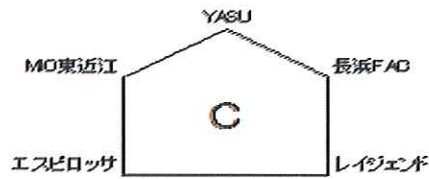

2015 第30回日本クラブユース選手権U-15滋賀県大会

【予選グループ一覧】

予選リーグ戦組合せ

4月26日 1日目				BL A		主審	副審
試合番号		A		B	チーム名		
			-				
23	10:00	オールサウス	-	FOSTA	神照	淡海	
5	11:30	セゾン	-	グラビス	オールサウス	FOSTA	
47	13:00	神照	-	淡海	セゾン	グラビス	
			-				
			-				

4月26日 1日目				水口		主審	副審
試合番号		A		B	チーム名		
			-				
16	10:00	レボナ	-	ラドソン	レスタ	BIWAKO	
3	11:30	AZUL	-	カラーズ	レボナ	ラドソン	
48	13:00	レスタ	-	BIWAKO	AZUL	カラーズ	
			-				
			-				

4月26日 1日目				希望ヶ丘球場		主審	副審
試合番号		A		B	チーム名		
			-				
15	10:00	MIOびわこ	-	SAGAWA	MIO東近江	エスピロッサ	
35	11:30	レイジエンド	-	長浜FAC	湖東	SETA	
30	13:00	MIO東近江	-	エスピロッサ	MIOびわこ	SAGAWA	
36	14:30	SETA	-	湖東	レイジエンド	長浜FAC	
			-				

4月26日 1日目				希望ヶ丘陸上		主審	副審
試合番号		A		B	チーム名		
			-				
			-				
			-				
			-				
			-				

4月29日 2日目				BL B		主審	副審
試合番号		A		B	チーム名		
			-				
7	10:00	セゾン	-	JOY	長浜FAC	YASU	
11	11:15	MIOびわこ	-	レボナ	SETA	神照	
29	12:30	YASU	-	長浜FAC	FOSTA	SAGAWA	
37	13:45	SETA	-	神照	JOY	セゾン	
25	15:00	FOSTA	-	SAGAWA	レボナ	MIOびわこ	

4月29日 2日目				伊香立		主審	副審
試合番号		A		B	チーム名		
			-				
49	10:00	レスタ	-	淡海	ラドソン	オールサウス	
2	11:15	AZUL	-	グラビス	レイジエンド	MIO東近江	
20	12:30	ラドソン	-	オールサウス	BIWAKO	湖東	
31	13:45	MIO東近江	-	レイジエンド	淡海	レスタ	
43	15:00	湖東	-	BIWAKO	グラビス	AZUL